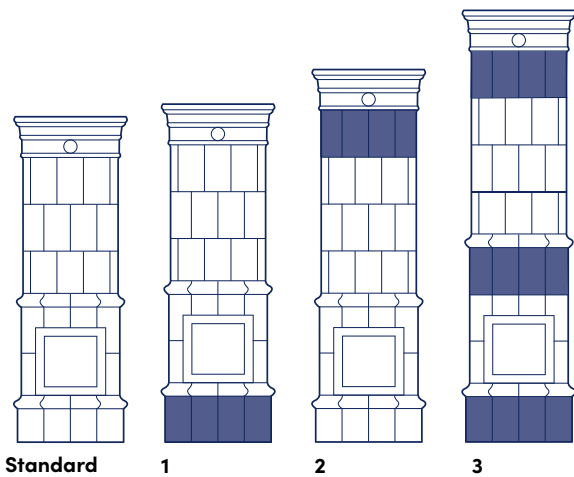

Tekniska data

Art. nr: G310

CE-märkning: EN 15250

Höjd: 2300 mm (kan anpassas efter behov)

Vikt: 1300 kg

Diameter (sockel): 770 mm

Verkningsgrad: 92,4%

Nominell Effekt (kW): 4,5

Avsvalningstid: Upp till ett dygn

Anslutning: Bak- eller toppanslutning till rökkanal

Kungsholm tillverkas för hand i Timmernabben helt unik för dig.

Kakelugnarna kan anpassas efter dina önskemål och hemmets förutsättningar. Alla klassiska kakelugnar från Gabriel levereras som standard med varmluftskassetten och mässingsluckor. Genom tillval kan de erhållas i olika höjder och färger samt med olika handmålade dekorer. Se produktbladet för alla varianter av anpassningar och tillval.