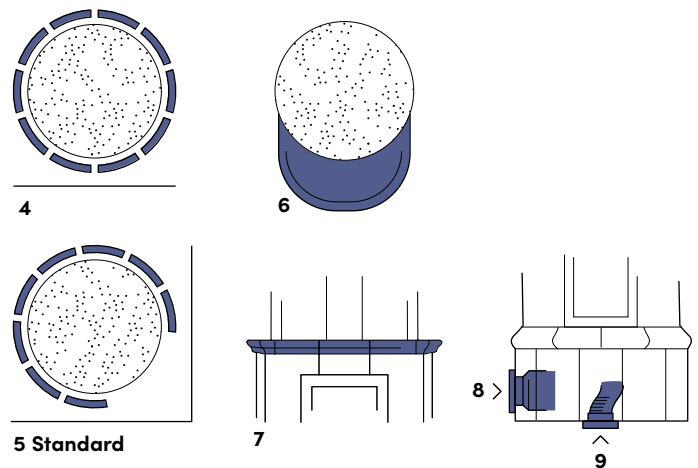

Tekniska data

Art. nr: G310

CE-märkning: EN 15250

Höjd: 2300 mm (kan anpassas efter behov)

Vikt: 1300 kg

Diameter (sockel): 770 mm

Verkningsgrad: 92,4%

Nominell Effekt (kW): 4,5

Avsvalningstid: Upp till ett dygn

Anslutning: Bak- eller toppanslutning till rökkanal

Kungsholm tillverkas för hand i Timmernabben helt unik för dig.

Kakelugnarna kan anpassas efter dina önskemål och hemmets förutsättningar. Alla klassiska kakelugnar från Gabriel levereras som standard med varmluftskassetten och mässingsluckor. Genom tillval kan de erhållas i olika höjder och färger samt med olika handmålade dekorer. Se produktbladet för alla varianter av anpassningar och tillval.

Tillval

- 1 - Förhöjd sockel (från 250 till 310mm)
- 2 - Förhöjning - extra skift (310 mm)
- 3 - Förhöjt mittband mm (3-meters ugn)
- 4 - Kakel runt om (tillval)
- 5 - Hörnmontering, kakling 4/5 (**standard**)
- 6 - Golvplåt/gnistskydd, mässing eller rostfri
Rostfritt istället för mässing
- 7 - Hylla till mittsims
- 8 - Fläkt
Styrning fläkt
- 9 - Tilluft (anslutning utifrån)