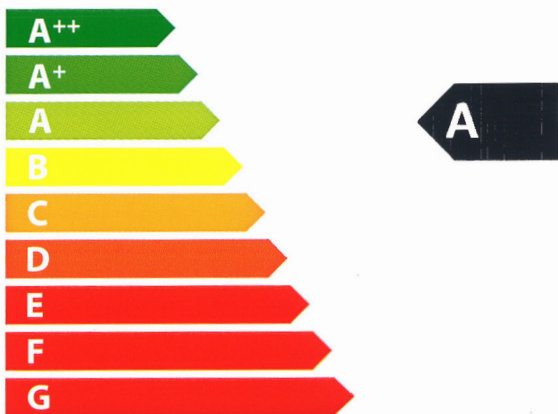

ENERG

енергия · ενεργεια

RAIS attika[®]
ART OF FIRE FEUERKULTUR

Rais 2:1

6,0
kW

ENERGIA · ЕНЕРГИЯ · ΕΝΕΡΓΕΙΑ · ENERGIJA · ENERGY · ENERGIE · ENERGI

2015/1186