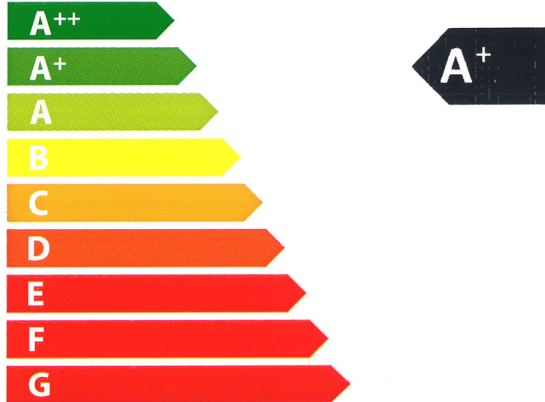

ENERG

енергия · ενεργεια

RAIS attika[®]
ΑΕΤ ΟΤΕ Α.Ε. ΠΑΡΑΡΤΗΜΑΤΑ FEUERKULTUR

Rais 500

6,0
kW

ENERGIA · ЕНЕРГИЯ · ΕΝΕΡΓΕΙΑ · ENERGIJA · ENERGY · ENERGIE · ENERGI

2015/1186