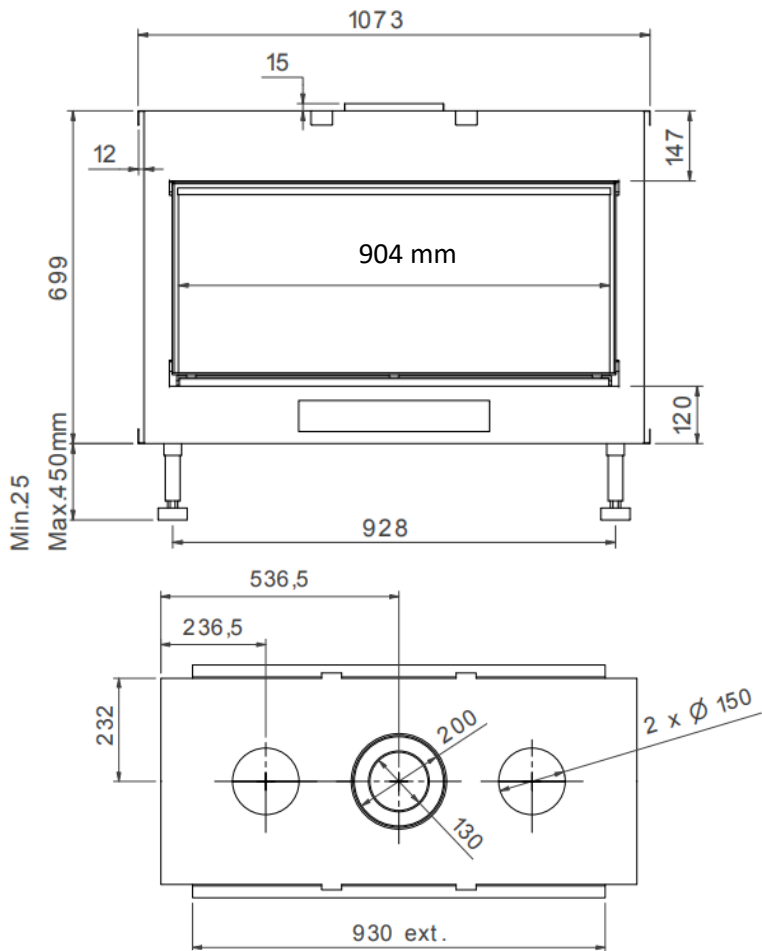

Diamant

DE SMARTE LØSNINGENE:

Direkte tenning

Åpne/lukke glass,
ingen demontering

Luftregulering i
brennkammer

M-design peiser kan
styres med
smarttelefon/nettbrett.

Effekt (Min-maks).....	2 – 7 KW
Vekt	120 kg
Energimerking	A+
Avgass størrelse	ø200/130 mm
Eco Wave.....	Standard