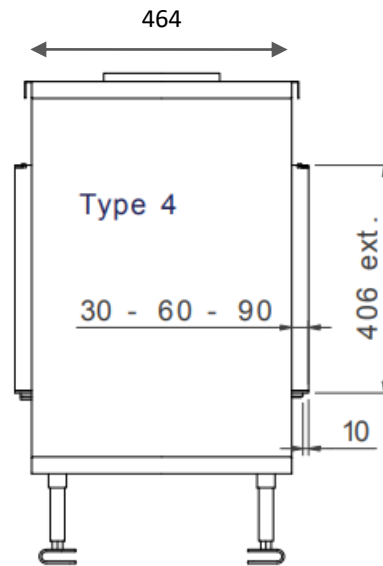

Diamant

DE SMARTE LØSNINGENE:

Direkte tenning

Åpne/lukke glass,
ingen demontering

Luftregulering i
brennkammer

M-design peiser kan
styres med
smarttelefon/nettbrett.

Effekt (Min-maks).....	2 – 7 KW
Vekt	120 kg
Energimerking	A+
Avgass størrelse	ø200/130 mm
Eco Wave.....	Standard