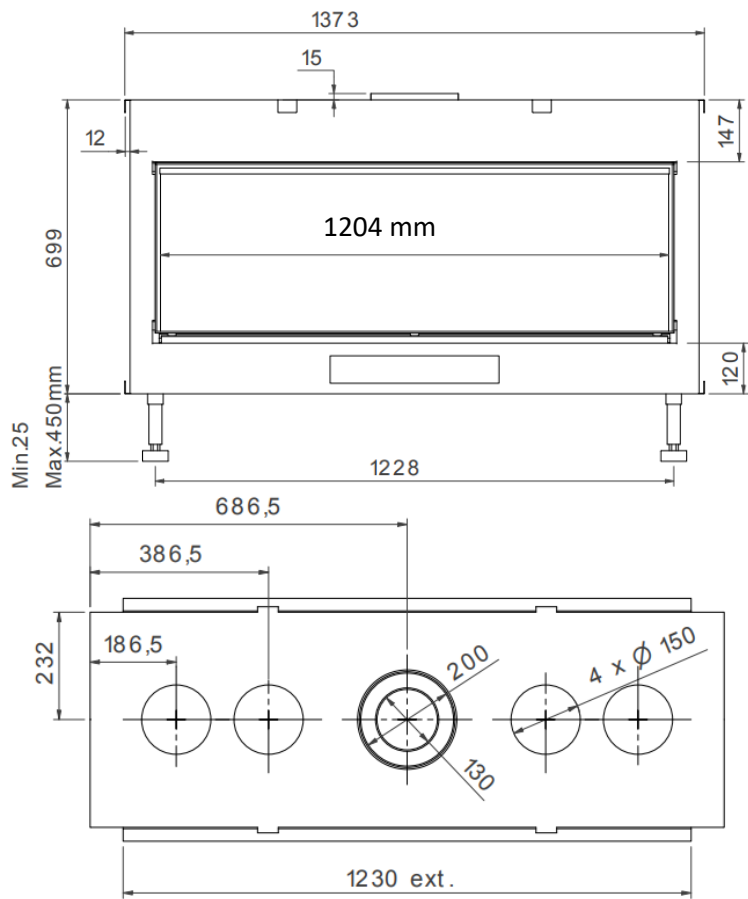

Diamant

DE SMARTE LØSNINGENE:

Direkte tenning

**Åpne/lukke glass,
ingen demontering**

**Luftregulering i
brennkammer**

M-design peiser kan
styres med
smarttelefon/nettbrett.

Effekt (Min-maks).....	3 – 9,7 KW
Vekt	140 kg
Energimerking	A+
Avgass størrelse	ø200/130 mm
Eco Wave/Eco Switch.....	Standard