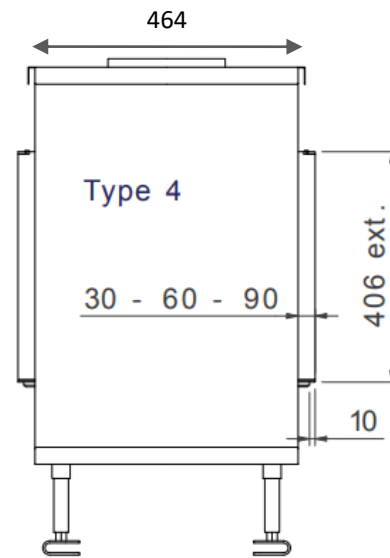

Diamant

DE SMARTE LØSNINGENE:

Direkte tenning

**Åpne/lukke glass,
ingen demontering**

**Luftregulering i
brennkammer**

M-design peiser kan
styres med
smarttelefon/nettbrett.

Effekt (Min-maks).....	3 – 9,7 KW
Vekt	140 kg
Energimerking	A+
Avgass størrelse	ø200/130 mm
Eco Wave/Eco Switch.....	Standard