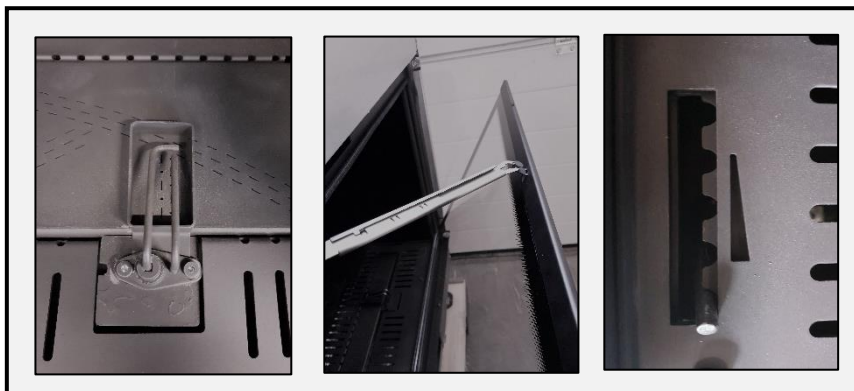

Direkte tenning

Åpne/lukke glass,  
ingen demontering

Luftregulering i  
brennkammer

M-design peiser kan  
styres med  
smarttelefon/nettbrett.

|                          |             |
|--------------------------|-------------|
| Effekt (Min-maks).....   | 3 – 11,5 KW |
| Vekt .....               | 170 kg      |
| Energimerking .....      | <b>A+</b>   |
| Avgass størrelse .....   | ø200/130 mm |
| Eco Wave/Eco Switch..... | Standard    |