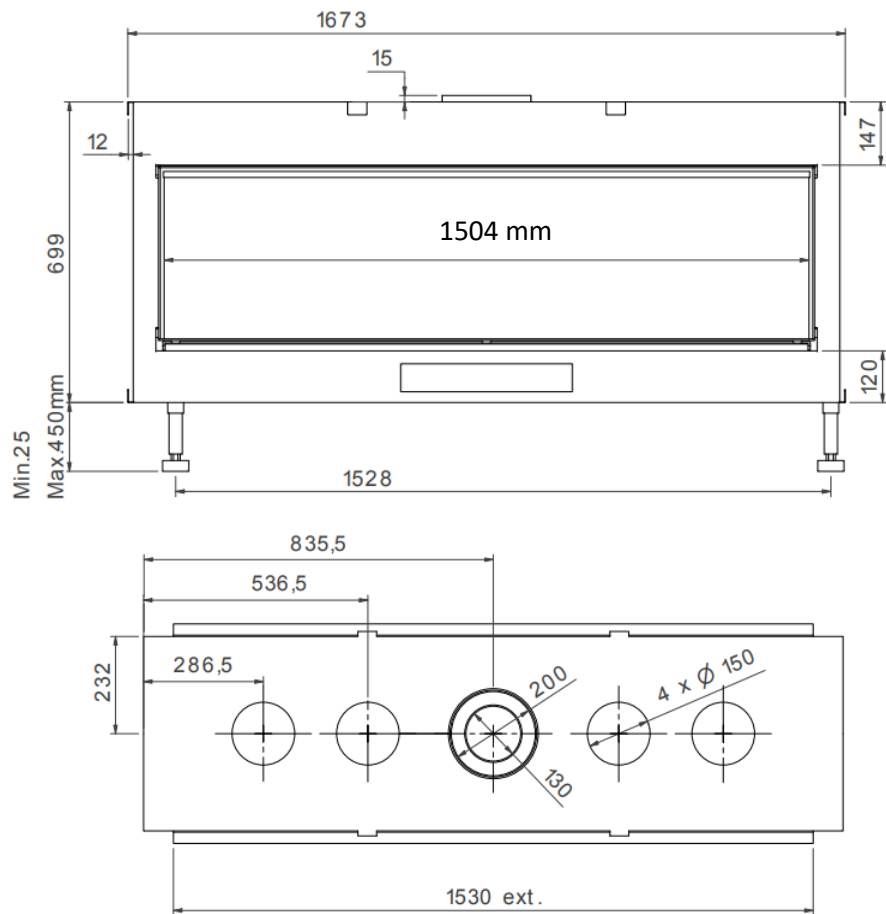

Diamant

DE SMARTE LØSNINGENE:

Direkte tenning

Åpne/lukke glass,
ingen demontering

Luftregulering i
brennkammer

M-design peiser kan
styres med
smarttelefon/nettbrett.

Effekt (Min-maks).....	3 – 11,5 KW
Vekt	170 kg
Energimerking	A+
Avgass størrelse	ø200/130 mm
Eco Wave/Eco Switch.....	Standard