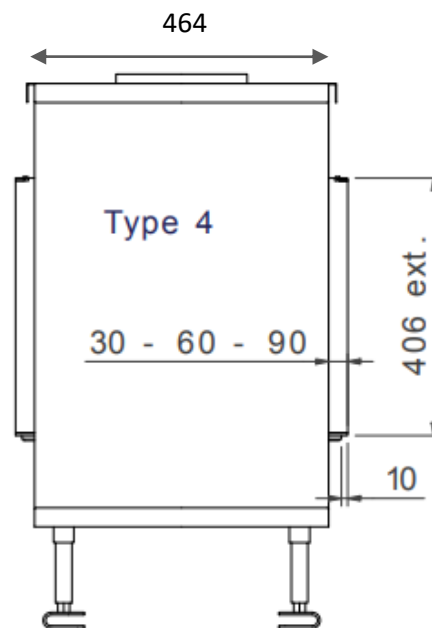

Diamant

DE SMARTE LØSNINGENE:

Direkte tenning

Åpne/lukke glass,
ingen demontering

Luftregulering i
brennkammer

M-design peiser kan
styres med
smarttelefon/nettbrett.

Effekt (Min-maks).....	3 – 11,5 KW
Vekt	170 kg
Energimerking	A+
Avgass størrelse	ø200/130 mm
Eco Wave/Eco Switch.....	Standard