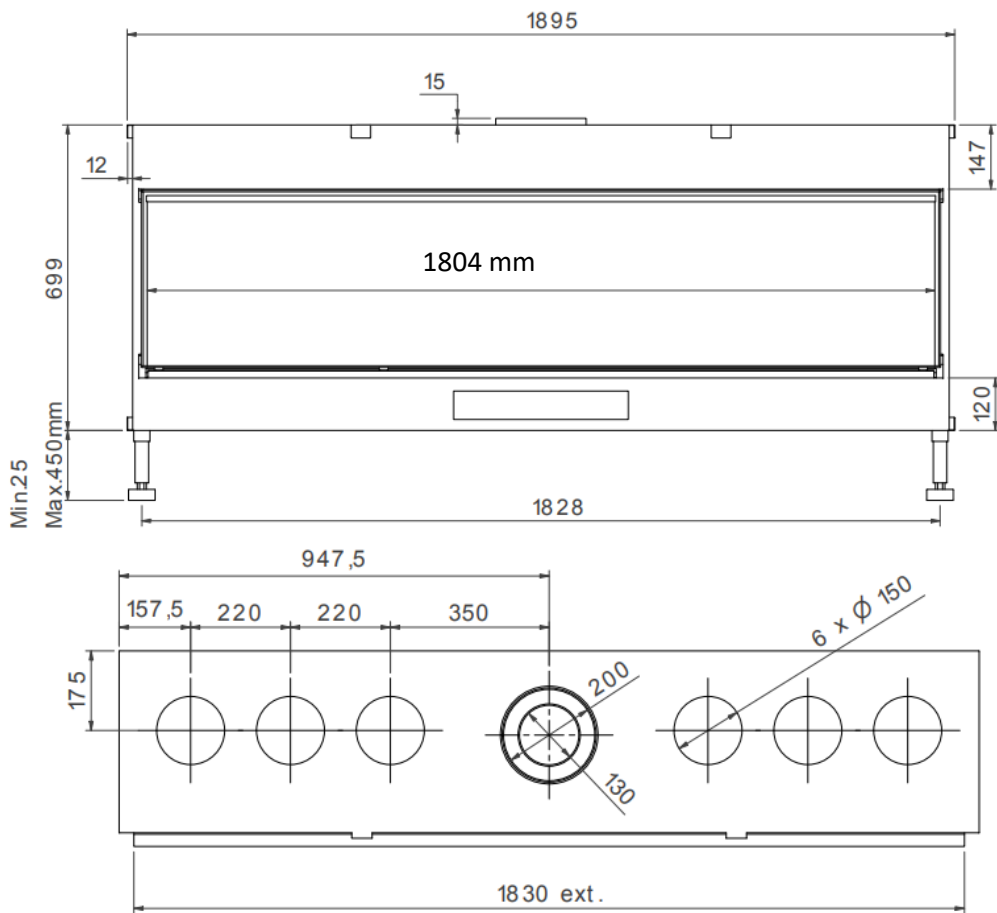

Diamant

DE SMARTE LØSNINGENE:

Direkte tenning

**Åpne/lukke glass,
ingen demontering**

**Luftregulering i
brennkammer**

M-design peiser kan
styres med
smarttelefon/nettbrett.

Effekt (Min-maks).....	4 – 13,8 KW
Vekt	190 kg
Energimerking	A+
Avgass størrelse	ø200/130 mm
Eco Wave/Eco Switch.....	Standard