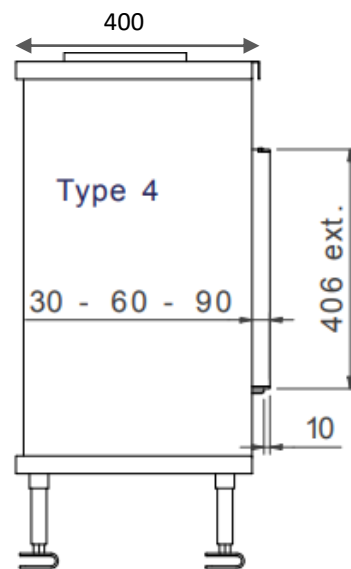

Diamant

DE SMARTE LØSNINGENE:

Direkte tenning

**Åpne/lukke glass,
ingen demontering**

**Luftregulering i
brennkammer**

M-design peiser kan
styres med
smarttelefon/nettbrett.

Effekt (Min-maks).....	4 – 13,8 KW
Vekt	190 kg
Energimerking	A+
Avgass størrelse	ø200/130 mm
Eco Wave/Eco Switch.....	Standard