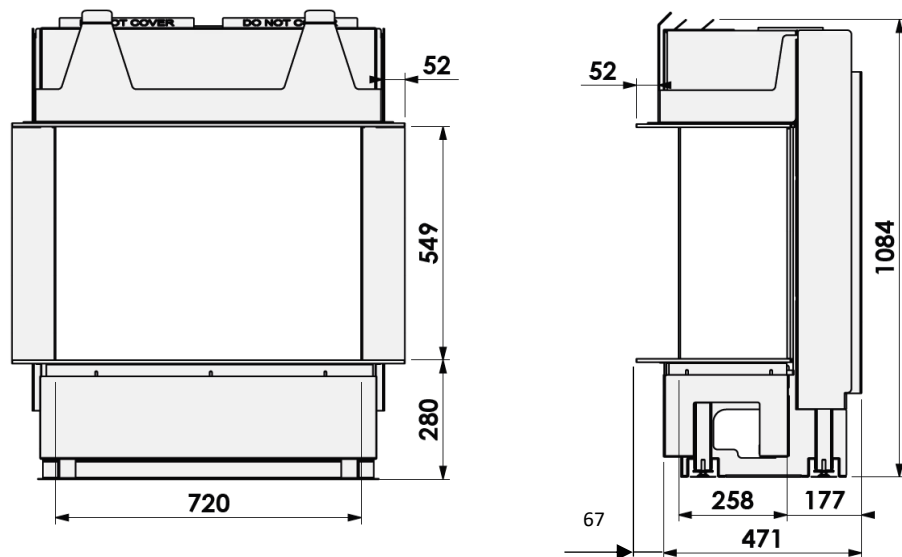

Barbas Panorama 70-55

Interiør: Sort speil

- Effekt (Min-maks) 3- 9 KW
- Std. brenner Premium
- Vekt 104 kg
- Energimerking **A**
- Avgass størrelse $\varnothing 150/100 - \varnothing 200/130$ mm
- Modell Barbas Panorama 70-55
- Interiør Sort stål matt- Sort speil- Industriell
- Rammer 10cm
- Farge peis Sort