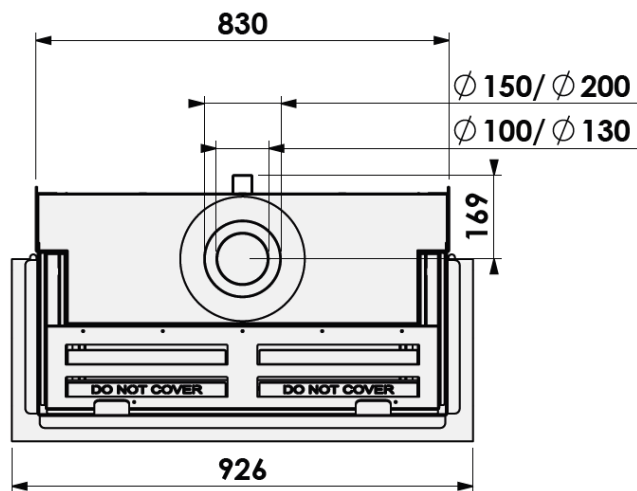

Barbas Panorama 70-55

Interiør: Sort speil

- Effekt (Min-maks) 3- 9 KW
- Std. brenner Premium
- Vekt 104 kg
- Energimerking **A**
- Avgass størrelse $\varnothing 150/100 - \varnothing 200/130$ mm
- Modell Barbas Panorama 70-55
- Interiør Sort stål matt- Sort speil- Industriell
- Rammer 10cm
- Farge peis Sort