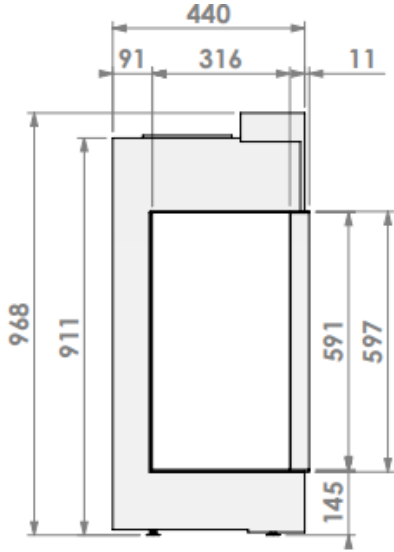

# Corner Bell Topsham 3 L+R

Effekt (Min-maks).....	1,7- 7,3 KW
Std. brenner .....	Centre Fire
Vekt .....	90 kg
Energimerking .....	A
Avgass størrelse .....	ø150/100 - ø 200/130 mm
Modell .....	Corner Bell Topsham 3 L+R

**Standard ramme**

**(Hidden door)**

**Bred ramme**

**(Hidden door + 10cm)**