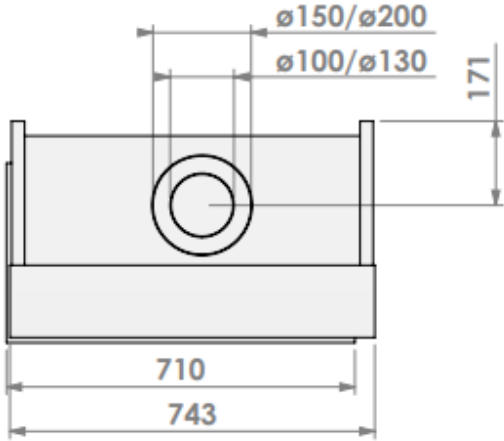

# Corner Bell Topsham 3 L+R

Effekt (Min-maks).....	1,7- 7,3 KW
Std. brenner .....	Centre Fire
Vekt .....	90 kg
Energimerking .....	A
Avgass størrelse .....	ø150/100 - ø 200/130 mm
Modell .....	Corner Bell Topsham 3 L+R

**Standard ramme**

**(Hidden door)**

**Bred ramme**

**(Hidden door + 10cm)**