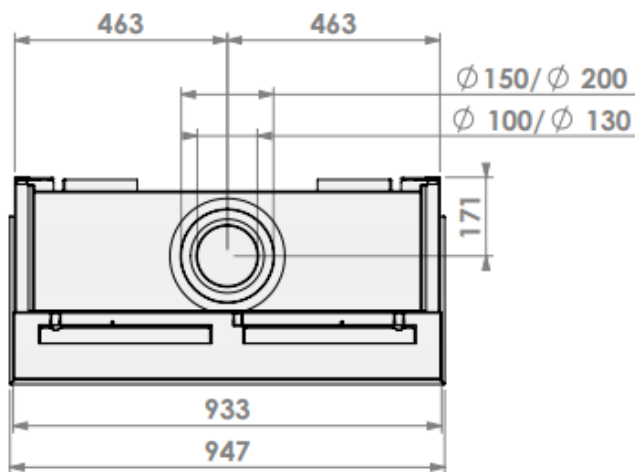

View Bell York 3

Effekt (Min-maks).....	1,5- 6,6 KW
Std. brenner	Centre Fire
Vekt	99 kg
Energimerking	A
Avgass størrelse	ø150/100 - ø 200/130 mm
Modell	View Bell York 3

Standard ramme (Hidden door)

Bred ramme (Hidden door + 10 cm)