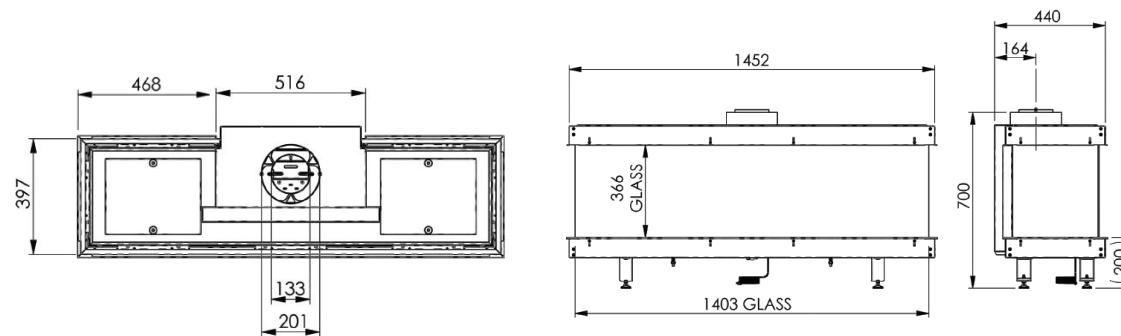

DANTA 1100 & 1400

DANTA 1400 ABCDE

DANTA 1400 ABCDE

DANTA 1100 ABCDE:

DANTA 1400 ABCDE:

DANTA 1100 ABE

<b>Danta 1100:</b>		<b>Danta 1400:</b>
Effekt, Lpg:	10 Kw	11,2 Kw
Avgitt effekt:	7,5 kw	8,4 Kw
Standard med effektbrenner (2 brenner)		
Leveres med store eller små hvite steiner, grafitt eller ved		