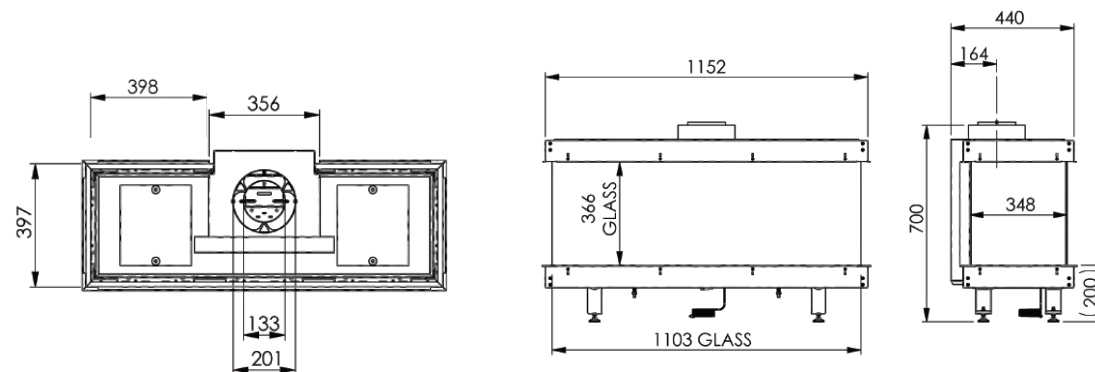

DANTA 1100 & 1400

DANTA 1400 ABCDE

DANTA 1400 ABCDE

DANTA 1100 ABCDE:

DANTA 1400 ABCDE:

DANTA 1100 ABE

<b>Danta 1100:</b>		<b>Danta 1400:</b>
Effekt, Lpg:	10 Kw	11,2 Kw
Avgitt effekt:	7,5 kw	8,4 Kw
Standard med effektbrenner (2 brenner)		
Leveres med store eller små hvite steiner, grafitt eller ved		