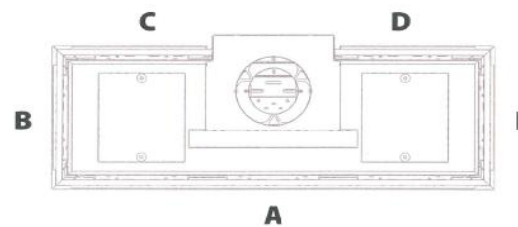

DANTA 1100 & 1400

DANTA 1400 ABCDE

DANTA 1400 ABCDE

DANTA 1100 ABCDE:

DANTA 1400 ABCDE:

DANTA 1100 ABE

<b>Danta 1100:</b>		<b>Danta 1400:</b>
Effekt, Lpg:	10 Kw	11,2 Kw
Avgitt effekt:	7,5 kw	8,4 Kw
Standard med effektbrenner (2 brenner)		
Leveres med store eller små hvite steiner, grafitt eller ved		