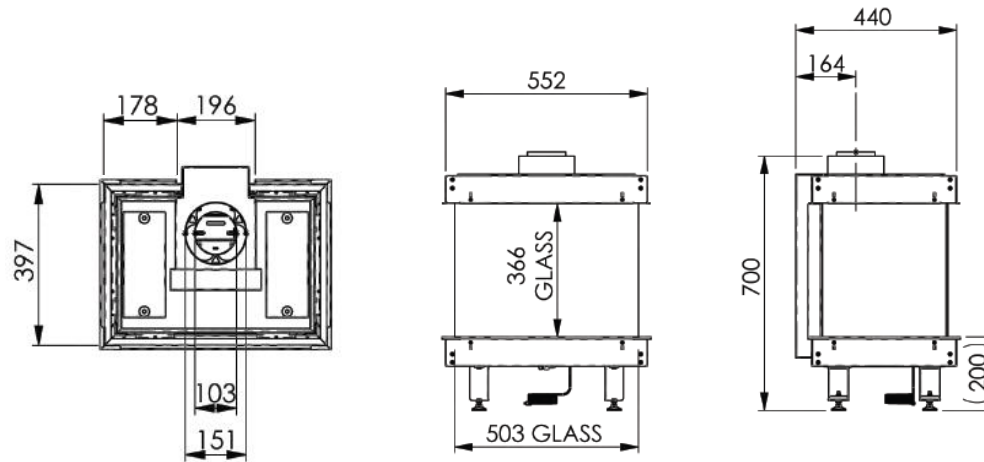

DANTA 500 & 800

DANTA 800 AED

DANTA 800 A

DANTA 800 ABCDE

DANTA 500 ABCDE:

DANTA 800 ABCDE:

	Danta 500	Danta 800
Effekt,(Lpg) :	6,6 Kw	7,8 Kw
Avgitt effekt:	5 kw	6 kw
Standard med effektbrenner (2 brenner)		
Leveres med store eller små hvite steiner, grafitt eller ved		