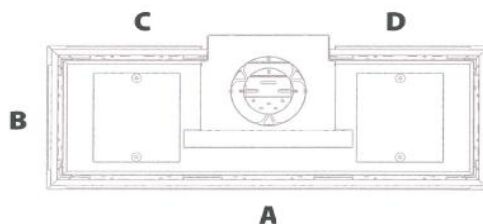

DANTA 500 & 800

DANTA 800 AED

DANTA 800 A

DANTA 800 ABCDE

DANTA 500 ABCDE:

DANTA 800 ABCDE:

	Danta 500	Danta 800
Effekt,(Lpg) :	6,6 Kw	7,8 Kw
Avgitt effekt:	5 kw	6 kw
Standard med effektbrenner (2 brenner)		
Leveres med store eller små hvite steiner, grafitt eller ved		