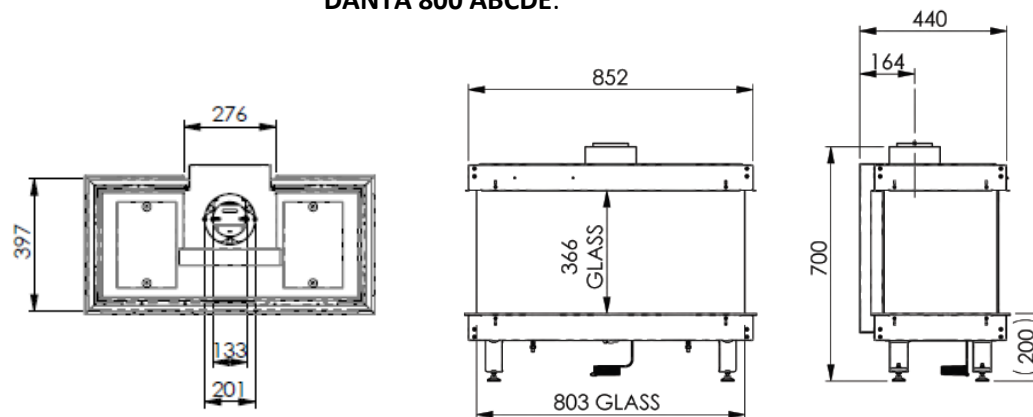

DANTA 500 & 800

DANTA 800 AED

DANTA 800 A

DANTA 800 ABCDE

DANTA 500 ABCDE:

DANTA 800 ABCDE:

	Danta 500	Danta 800
Effekt,(Lpg) :	6,6 Kw	7,8 Kw
Avgitt effekt:	5 kw	6 kw
Standard med effektbrenner (2 brenner)		
Leveres med store eller små hvite steiner, grafitt eller ved		