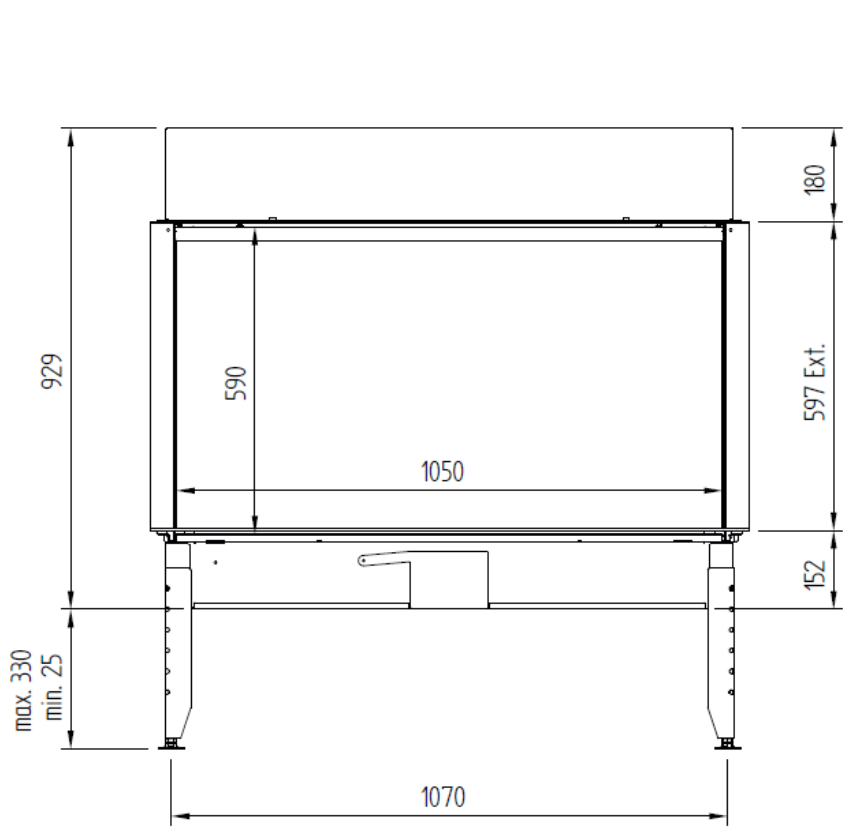

True Vision 1050DC

# True Vision 1050DC

DETAIL A

- Effekt ..... 2-13,5 KW (Innfyrt)
- Virkningsgrad..... 78 % N(70%LPG)
- Vekt..... 165 KG
- Avgass størrelse..... Ø200/130 mm
- Eco Wave /Eco Switch ..... Standard
- Standard Ved