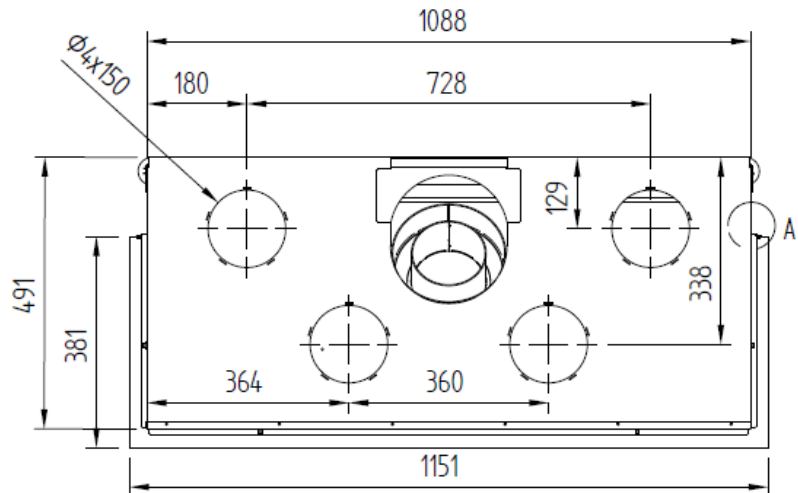

# True Vision 1050DC

DETAIL A

- Effekt ..... 2-13,5 KW (Innfyrt)
- Virkningsgrad..... 78 % N(70%LPG)
- Vekt..... 165 KG
- Avgass størrelse..... Ø200/130 mm
- Eco Wave /Eco Switch ..... Standard
- Standard Ved