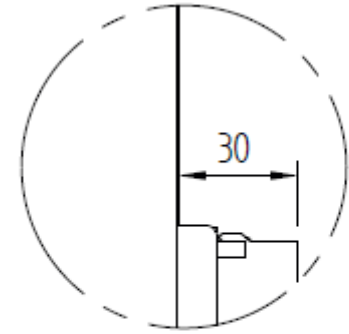

# True Vision 1050DC

DETAIL A

- Effekt ..... 2-13,5 KW (Innfyrt)
- Virkningsgrad..... 78 % N(70%LPG)
- Vekt..... 165 KG
- Avgass størrelse..... Ø200/130 mm
- Eco Wave /Eco Switch ..... Standard
- Standard Ved