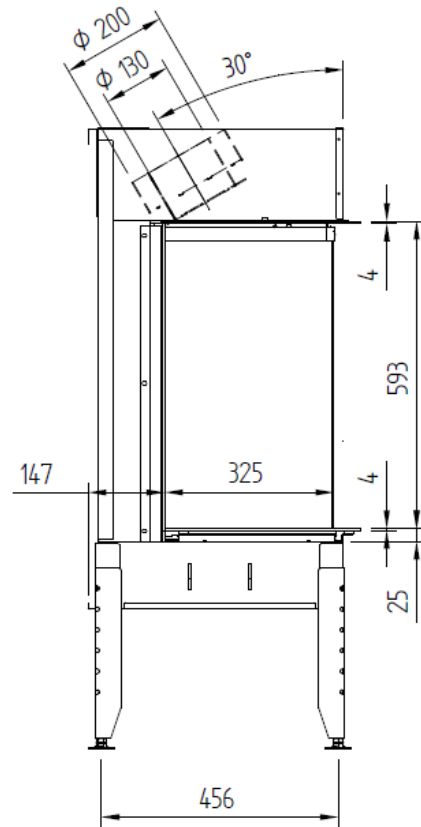

True Vision 1050DC

# True Vision 1050DC

DETAIL A

- Effekt ..... 2-13,5 KW (Innfyrt)
- Virkningsgrad..... 78 % N(70%LPG)
- Vekt..... 165 KG
- Avgass størrelse..... Ø200/130 mm
- Eco Wave /Eco Switch ..... Standard
- Standard Ved